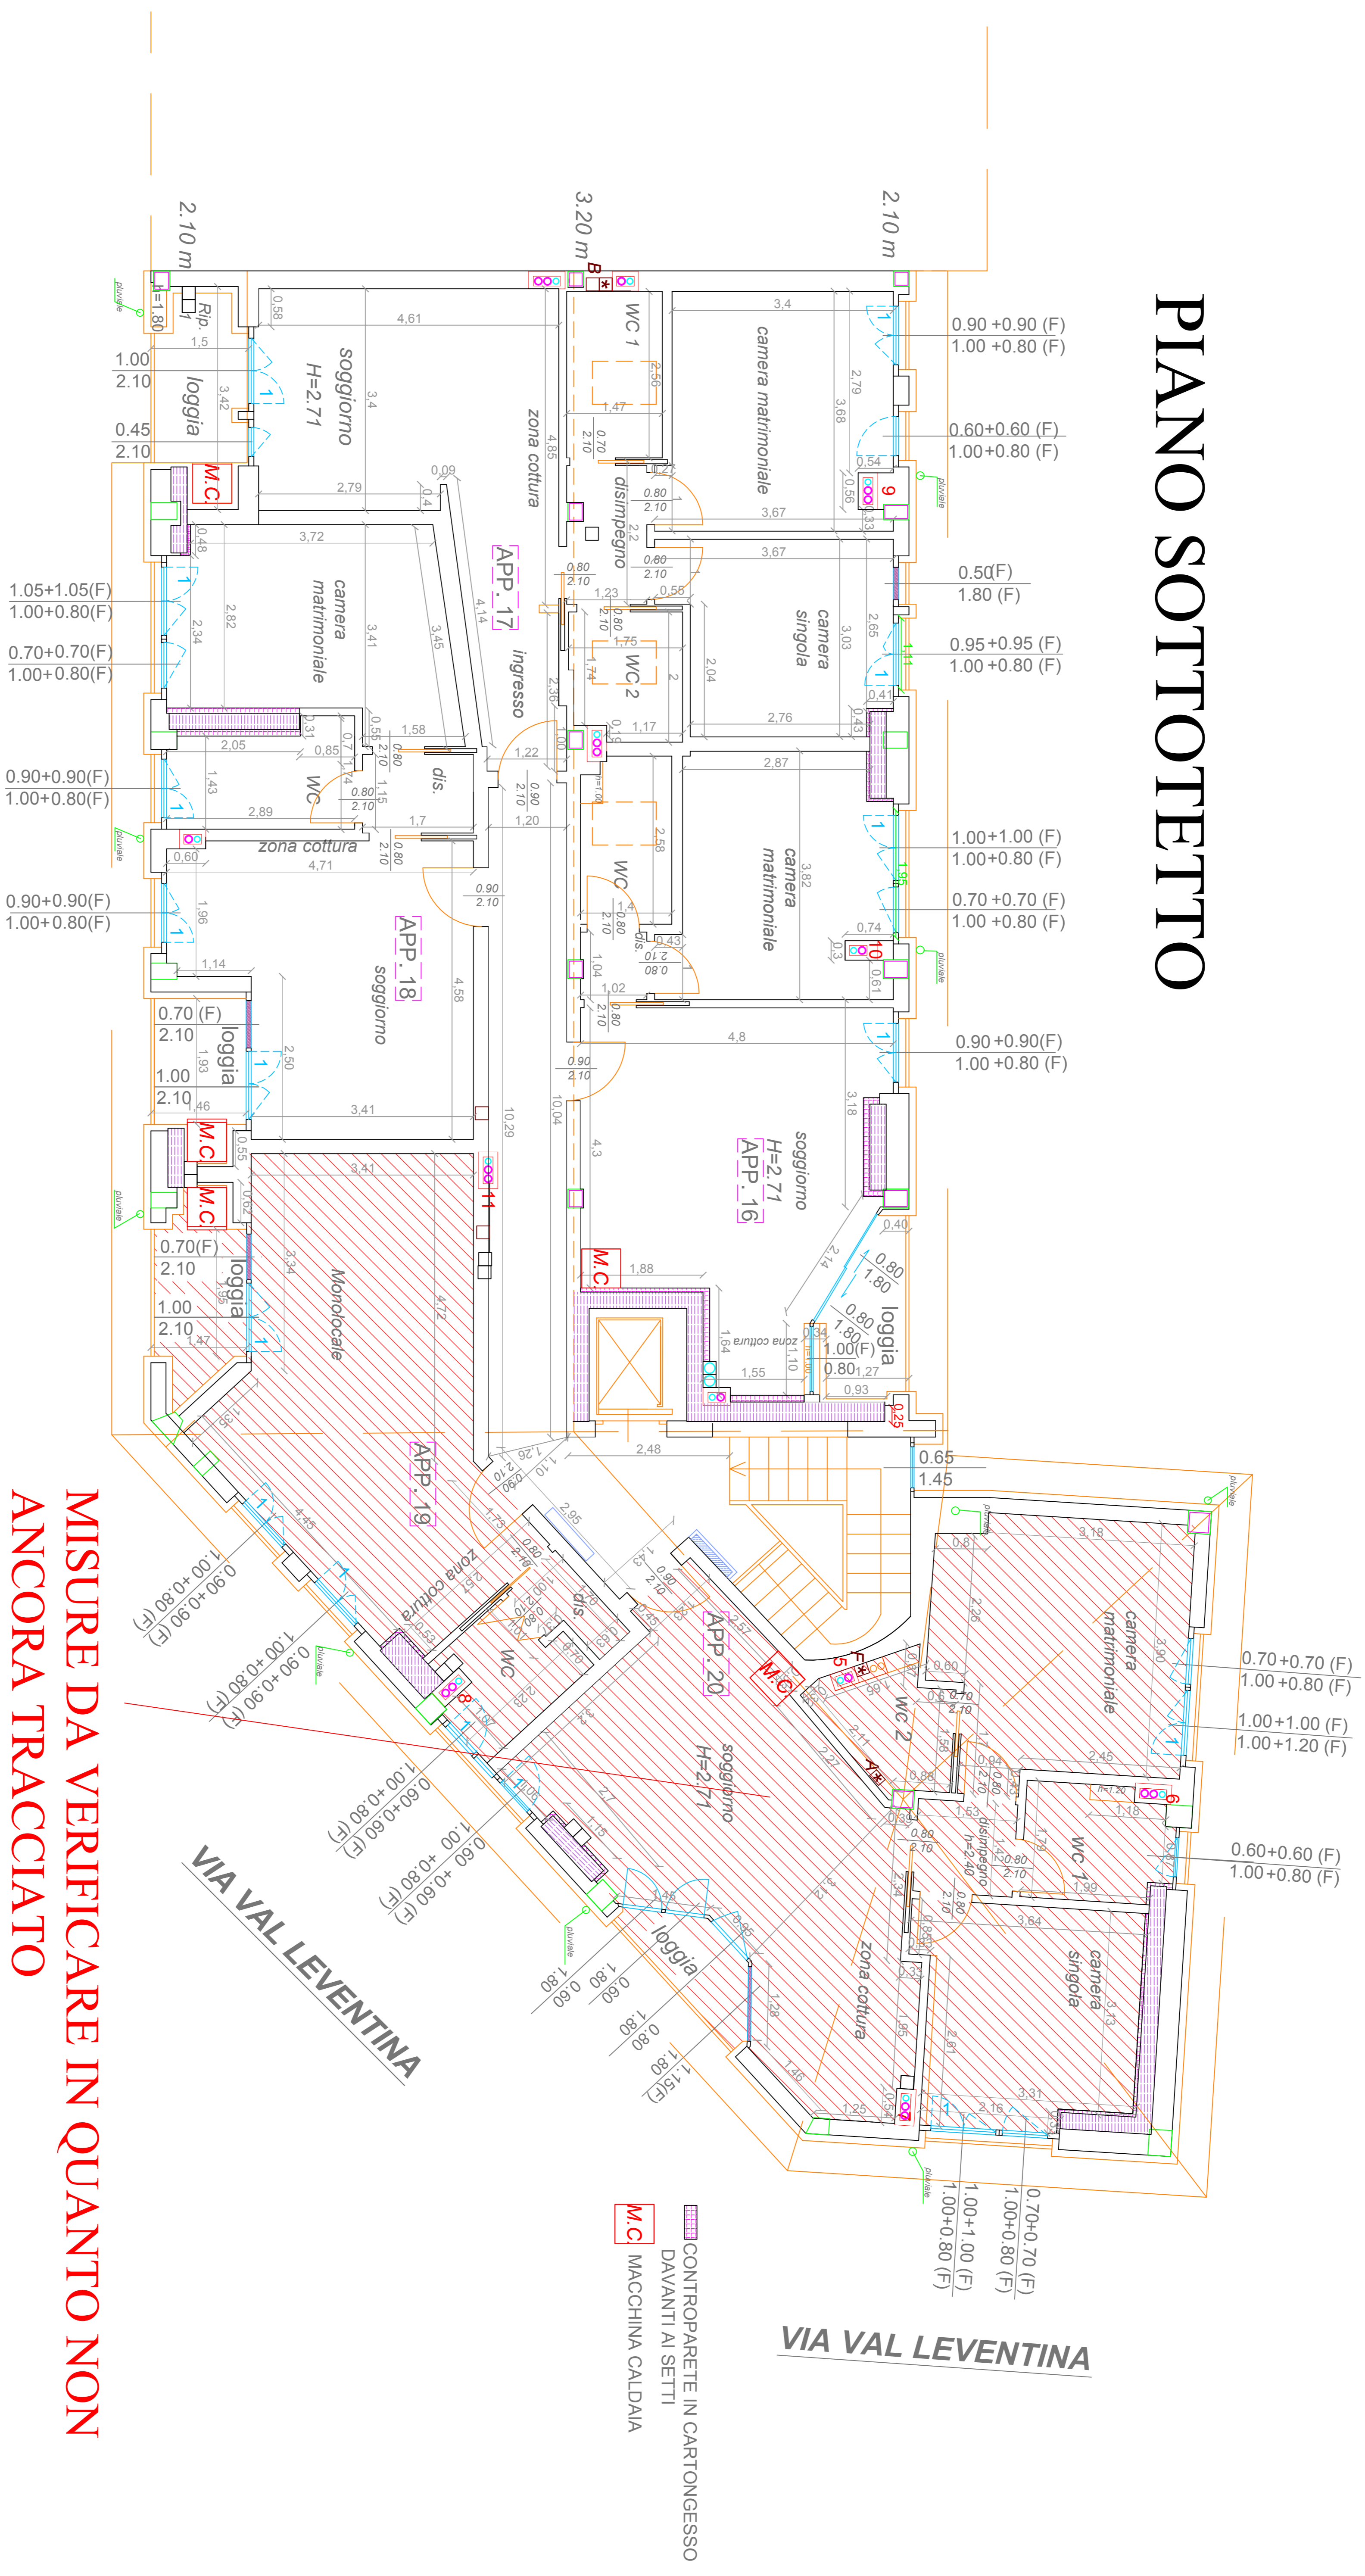

PIANO SOTTOTETTO

MISURE DA VERIFICARE IN QUANTO NON ANCORA TRACCIATO

 CONTROPARETE IN CARTONGESSO
 DAVANTI AI SETTI
 M.C. MACCHINA CALDAIA

VIA VAL LEVENTINA